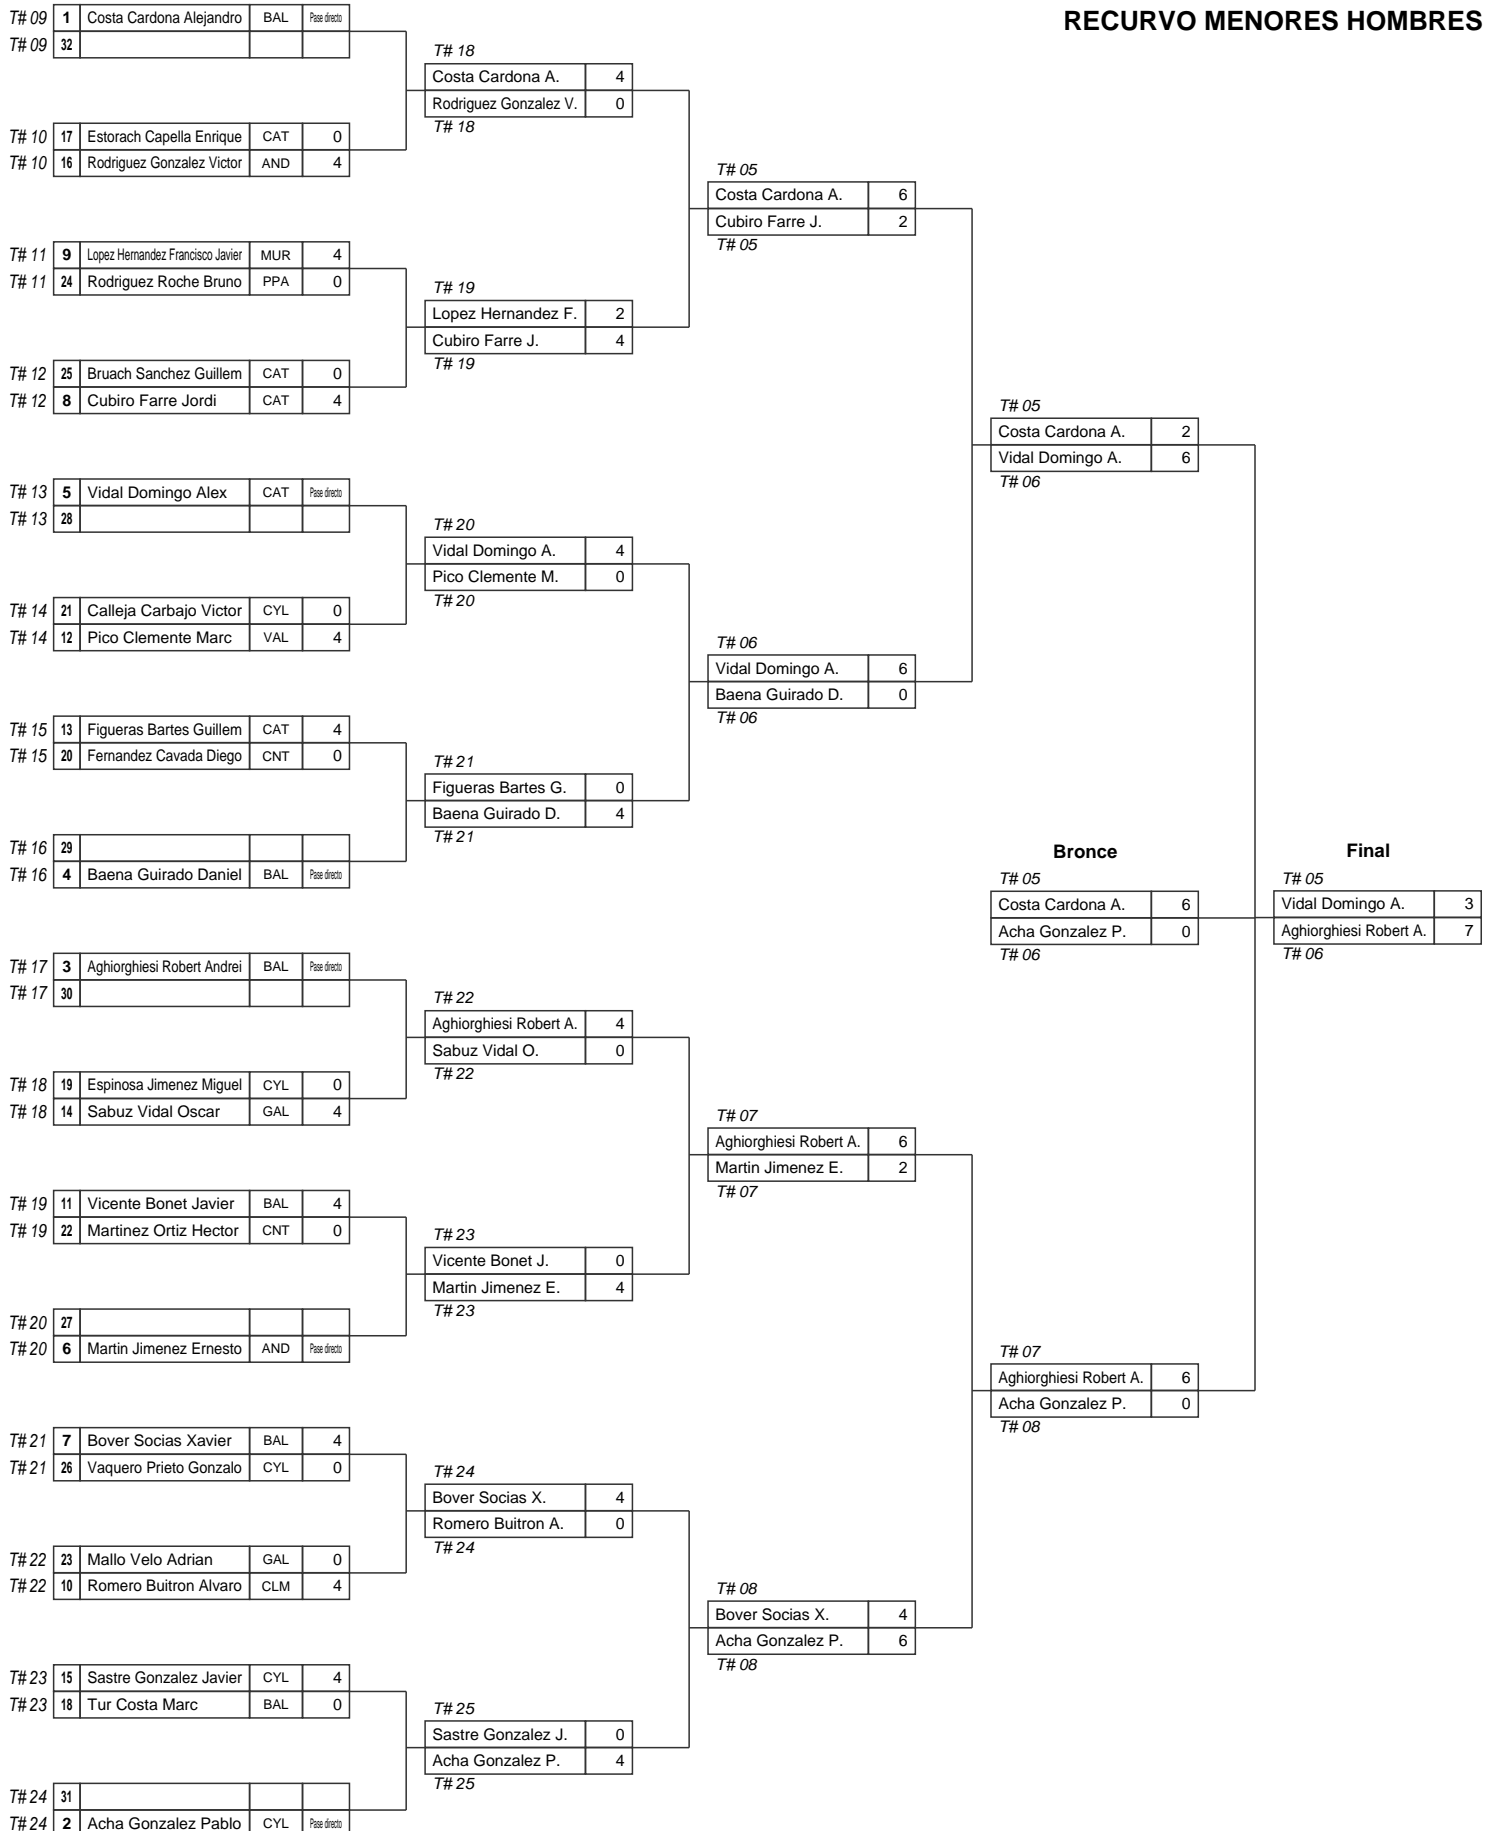

X CTO. ESPAÑA CADETES Y XXII CTO. ESPAÑA < 14 AÑOS

RFETA (ALEF1008)

CIUDAD DEPORTIVA ZAMORA, Del 24-07-2010 al 25-07-2010

RECURVO MENORES HOMBRES

X CTO. ESPAÑA CADETES Y XXII CTO. ESPAÑA < 14 AÑOS

RFETA (ALEF1008)

CIUDAD DEPORTIVA ZAMORA, Del 24-07-2010 al 25-07-2010

RECURVO CADETES MUJERES

Pos.	Atleta	P/A/C	Calif.	1/16	1/8	1/4	1/2	Final
1	DIAZ BONET Elena	BAL Baleares	557-08	Pase directo	4	6	7	6
2	GOMEZ GONZALEZ Elena	CAT Catalana	525-11	Pase directo	4	6	5	2
3	COLOMAR MARI Isabel	BAL Baleares	600-02	Pase directo	4	7	5	6
4	COSTA RIGUILLO Anna	CAT Catalana	573-04	Pase directo	5	6	3	0
5	ALARCON TORRES Miriam	BAL Baleares	620-01	Pase directo	4	(123) 4		
6	GARCIA JARABO Alba	MAD Madrid	569-05	Pase directo	3	(96) 2		
7	SIXTO TRESANCHEZ Victoria	CAT Catalana	560-07	Pase directo	4	(104) 1		
8	RIBAS GARCIA Margalida	BAL Baleares	579-03	Pase directo	4	(66) 0		
9	CARDENAS YEPES Gisela	BAL Baleares	564-06	Pase directo	3			
	SASTRE GONZALEZ Judith	CYL Castilla Y Leon	442-15	4	2			
	MORATINOS FERNANDEZ Maite	CNT Cantabra	469-12	Pase directo	1			
	PIÑOL BIFET Irene	CAT Catalana	461-13	Pase directo	1			
	FUENTES FARRE Ada	CAT Catalana	538-09	Pase directo	0			
	SANCHEZ CARMONA Patricia	AND Andaluza	536-10	Pase directo	0			
	BRAGADO PASCUAL Miriam	CYL Castilla Y Leon	460-14	4	0			
	GRANDA MARQUES Marina	PPA Principado De Asturias	433-16	4	0			
17	HERRERO GONZALEZ Ainhoa	CYL Castilla Y Leon	386-17	2				
	PLANIOL CAÑELLAS Neus	BAL Baleares	358-18	2				
	ESPINAR HERRANZ Samanta	CYL Castilla Y Leon	325-19	2