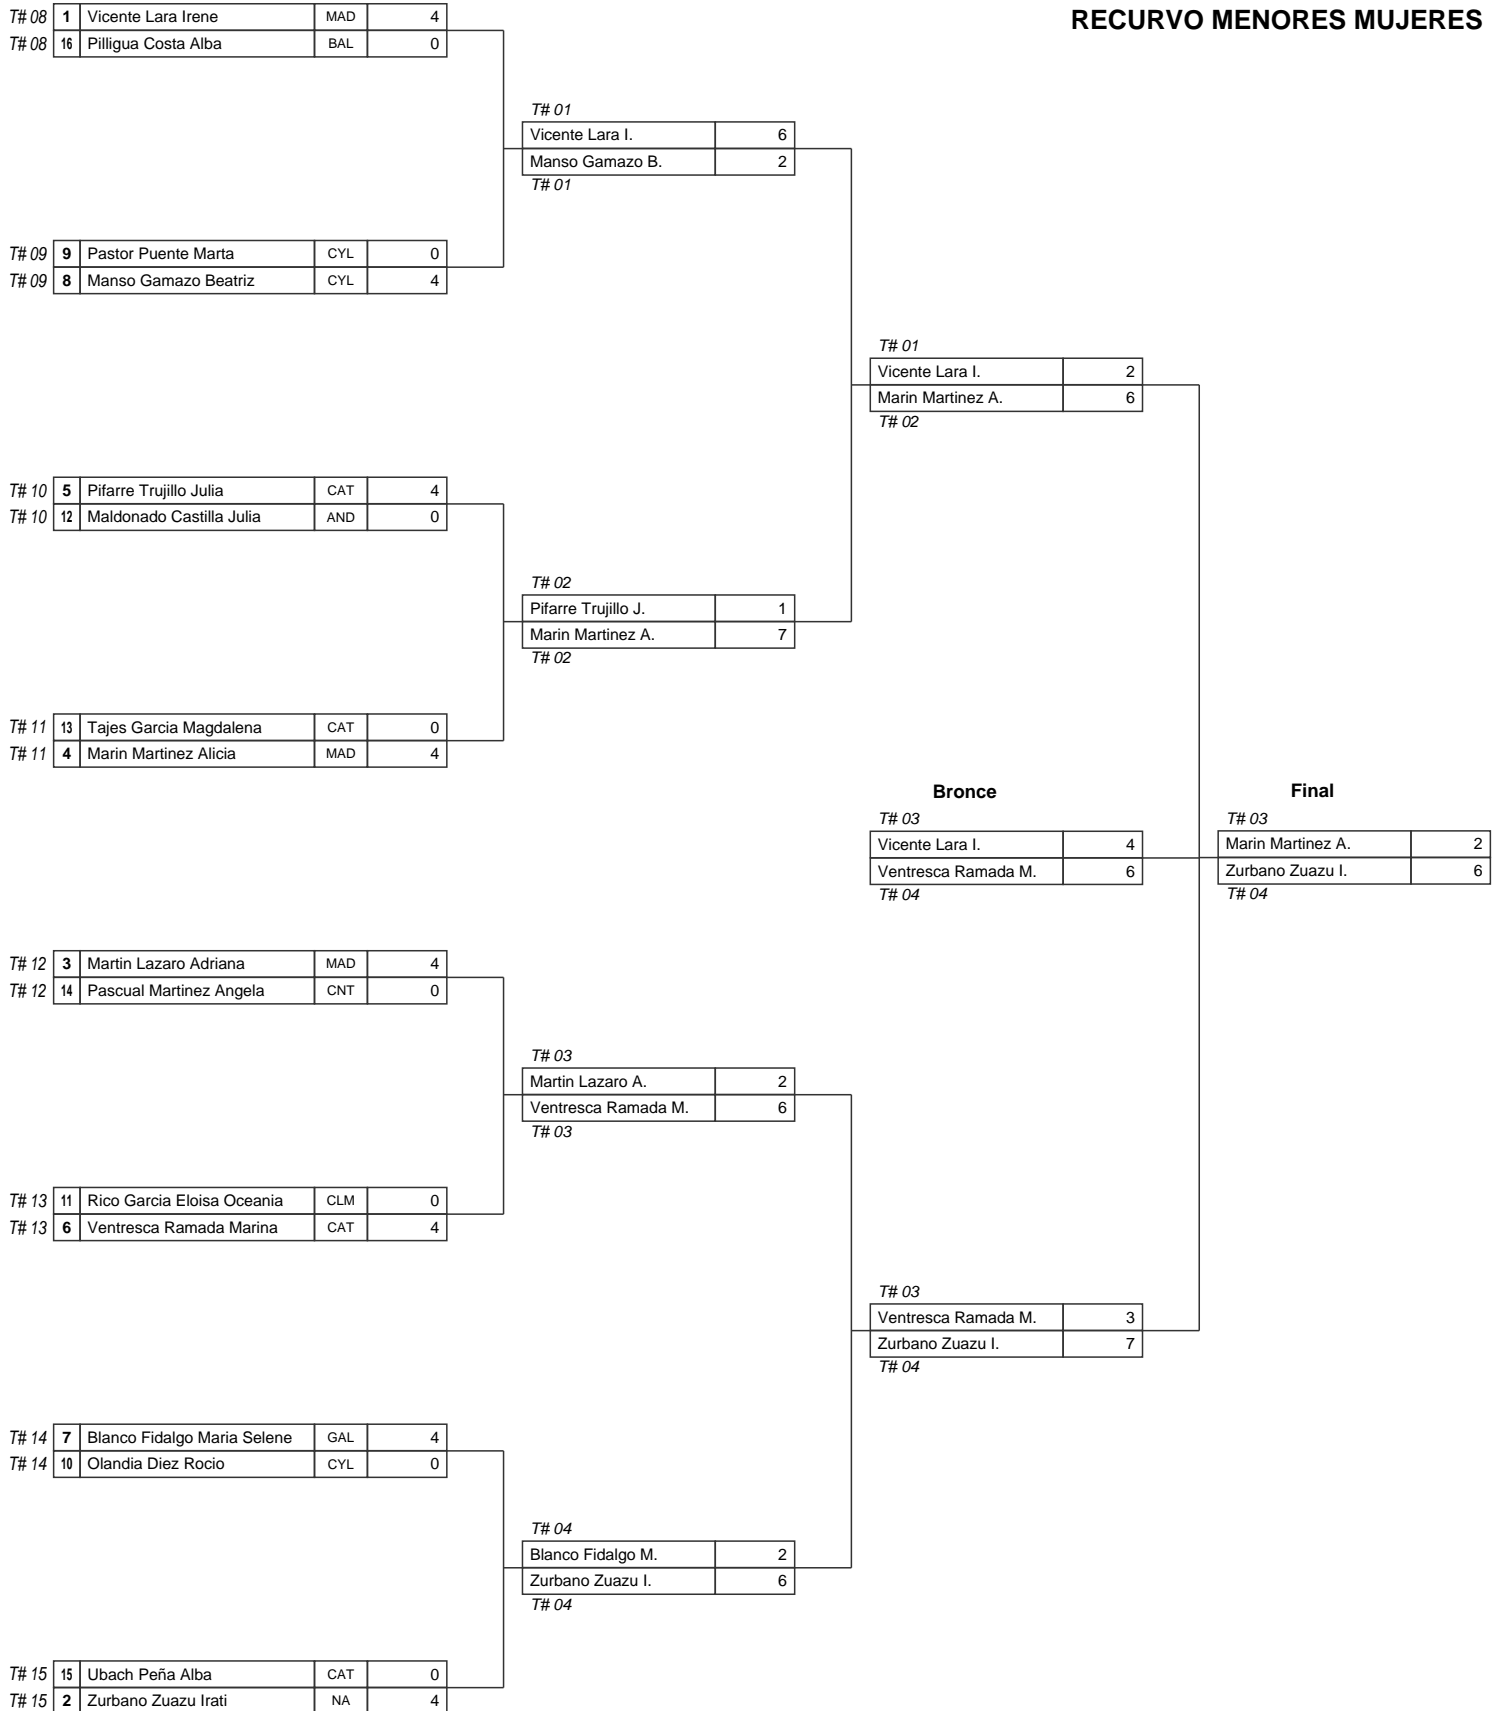

COMPUESTO CADETES HOMBRES

X CTO. ESPAÑA CADETES Y XXII CTO. ESPAÑA < 14 AÑOS

RFETA (ALEF1008)

CIUDAD DEPORTIVA ZAMORA, Del 24-07-2010 al 25-07-2010

RECURVO MENORES MUJERES

X CTO. ESPAÑA CADETES Y XXII CTO. ESPAÑA < 14 AÑOS