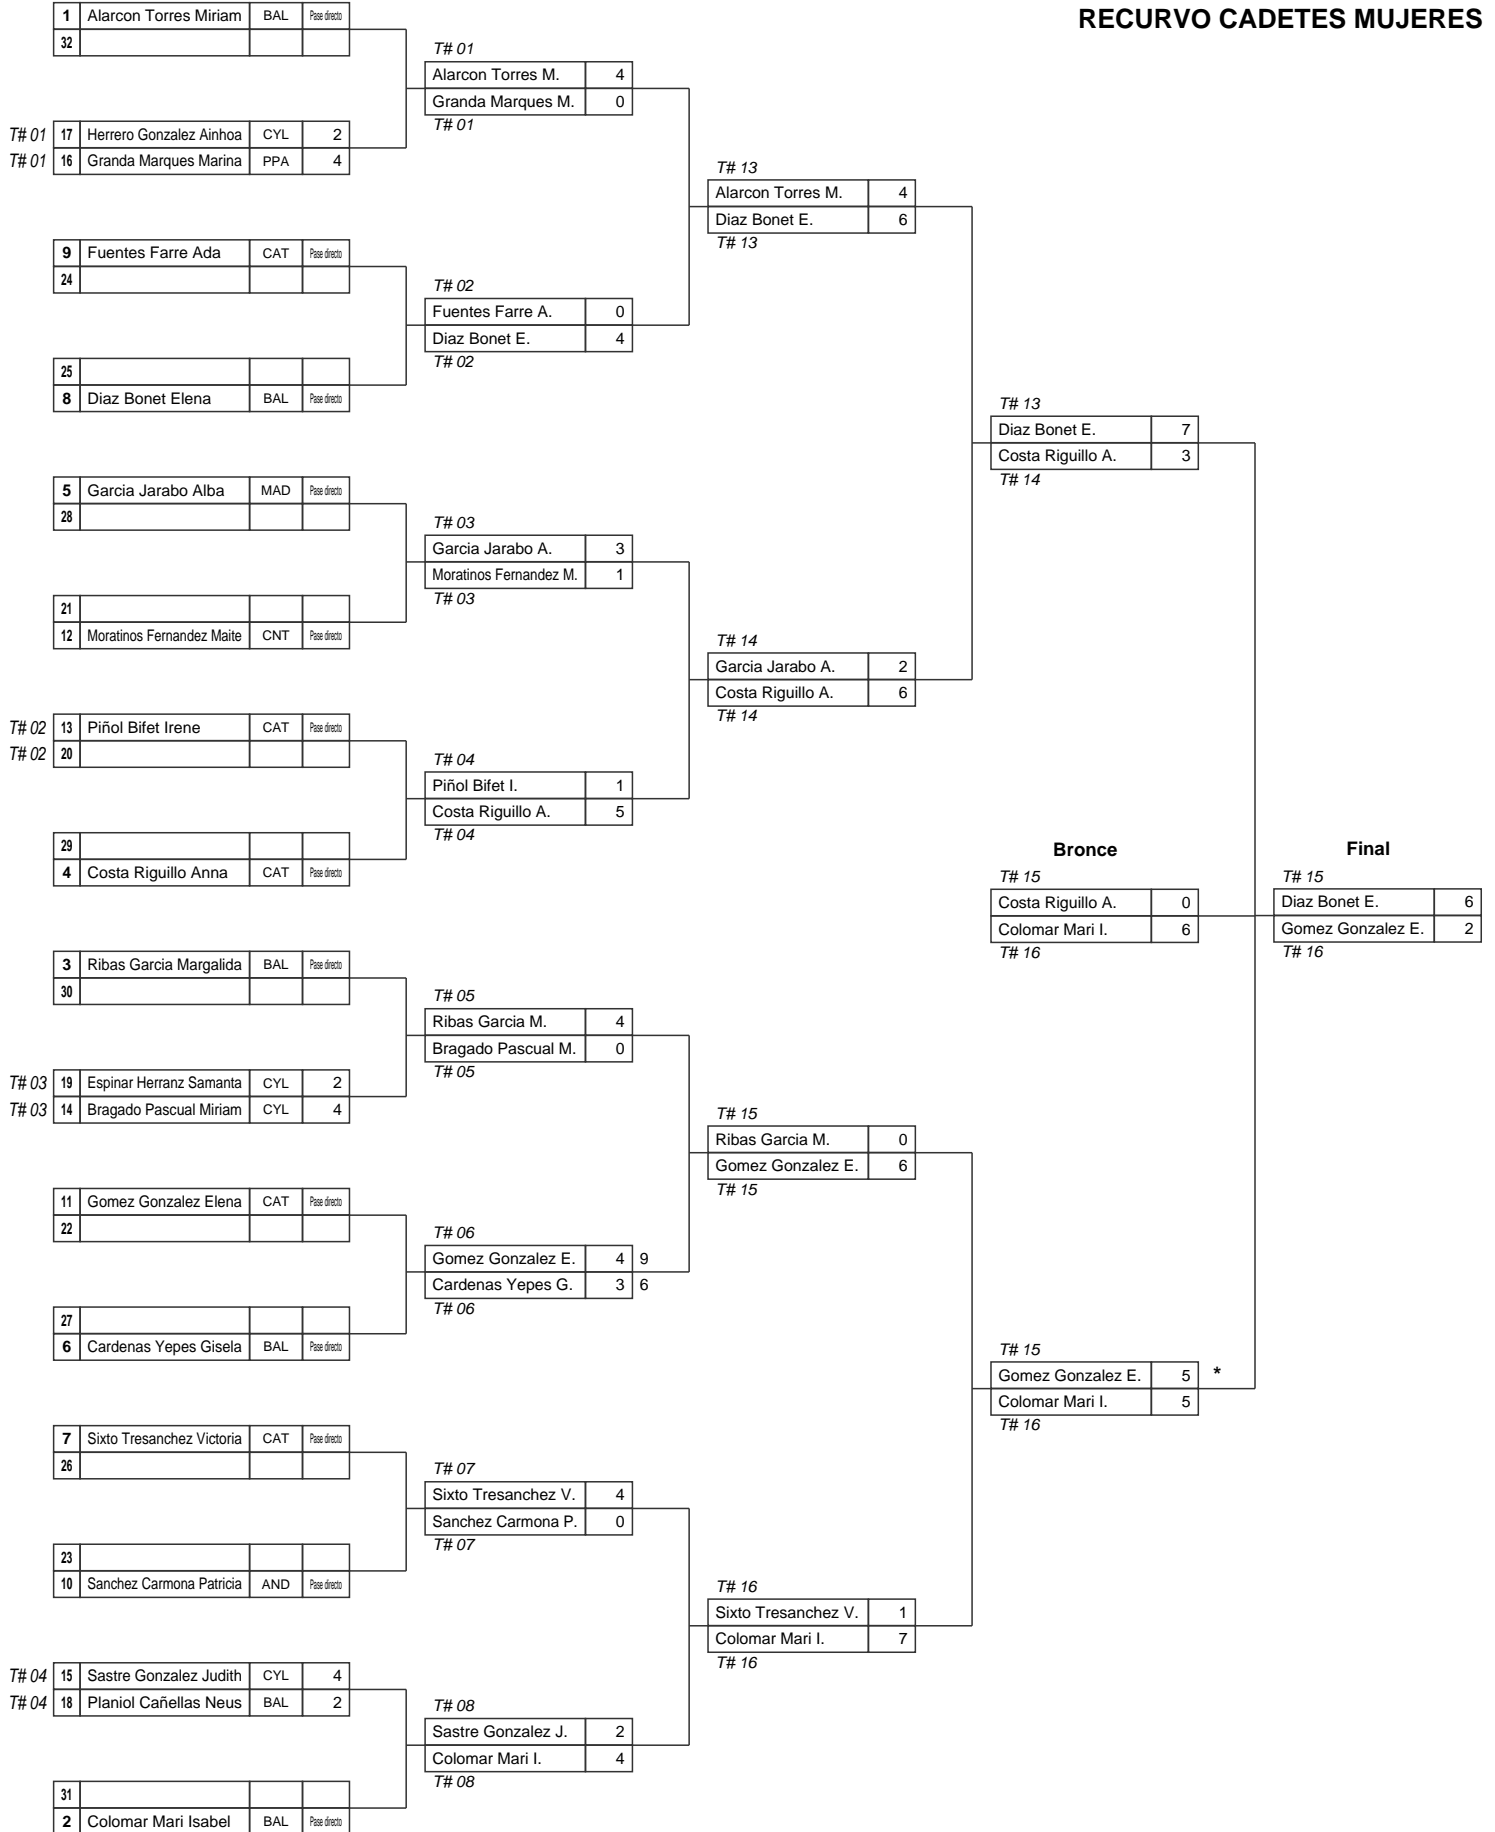

X CTO. ESPAÑA CADETES Y XXII CTO. ESPAÑA < 14 AÑOS

RFETA (ALEF1008)

CIUDAD DEPORTIVA ZAMORA, Del 24-07-2010 al 25-07-2010

RECURVO CADETES MUJERES

Bronce				Final			
T# 15	Costa Riguiillo A.	0		T# 15	Diaz Bonet E.	6	
T# 16	Colomar Mari I.	6		T# 16	Gomez Gonzalez E.	2	