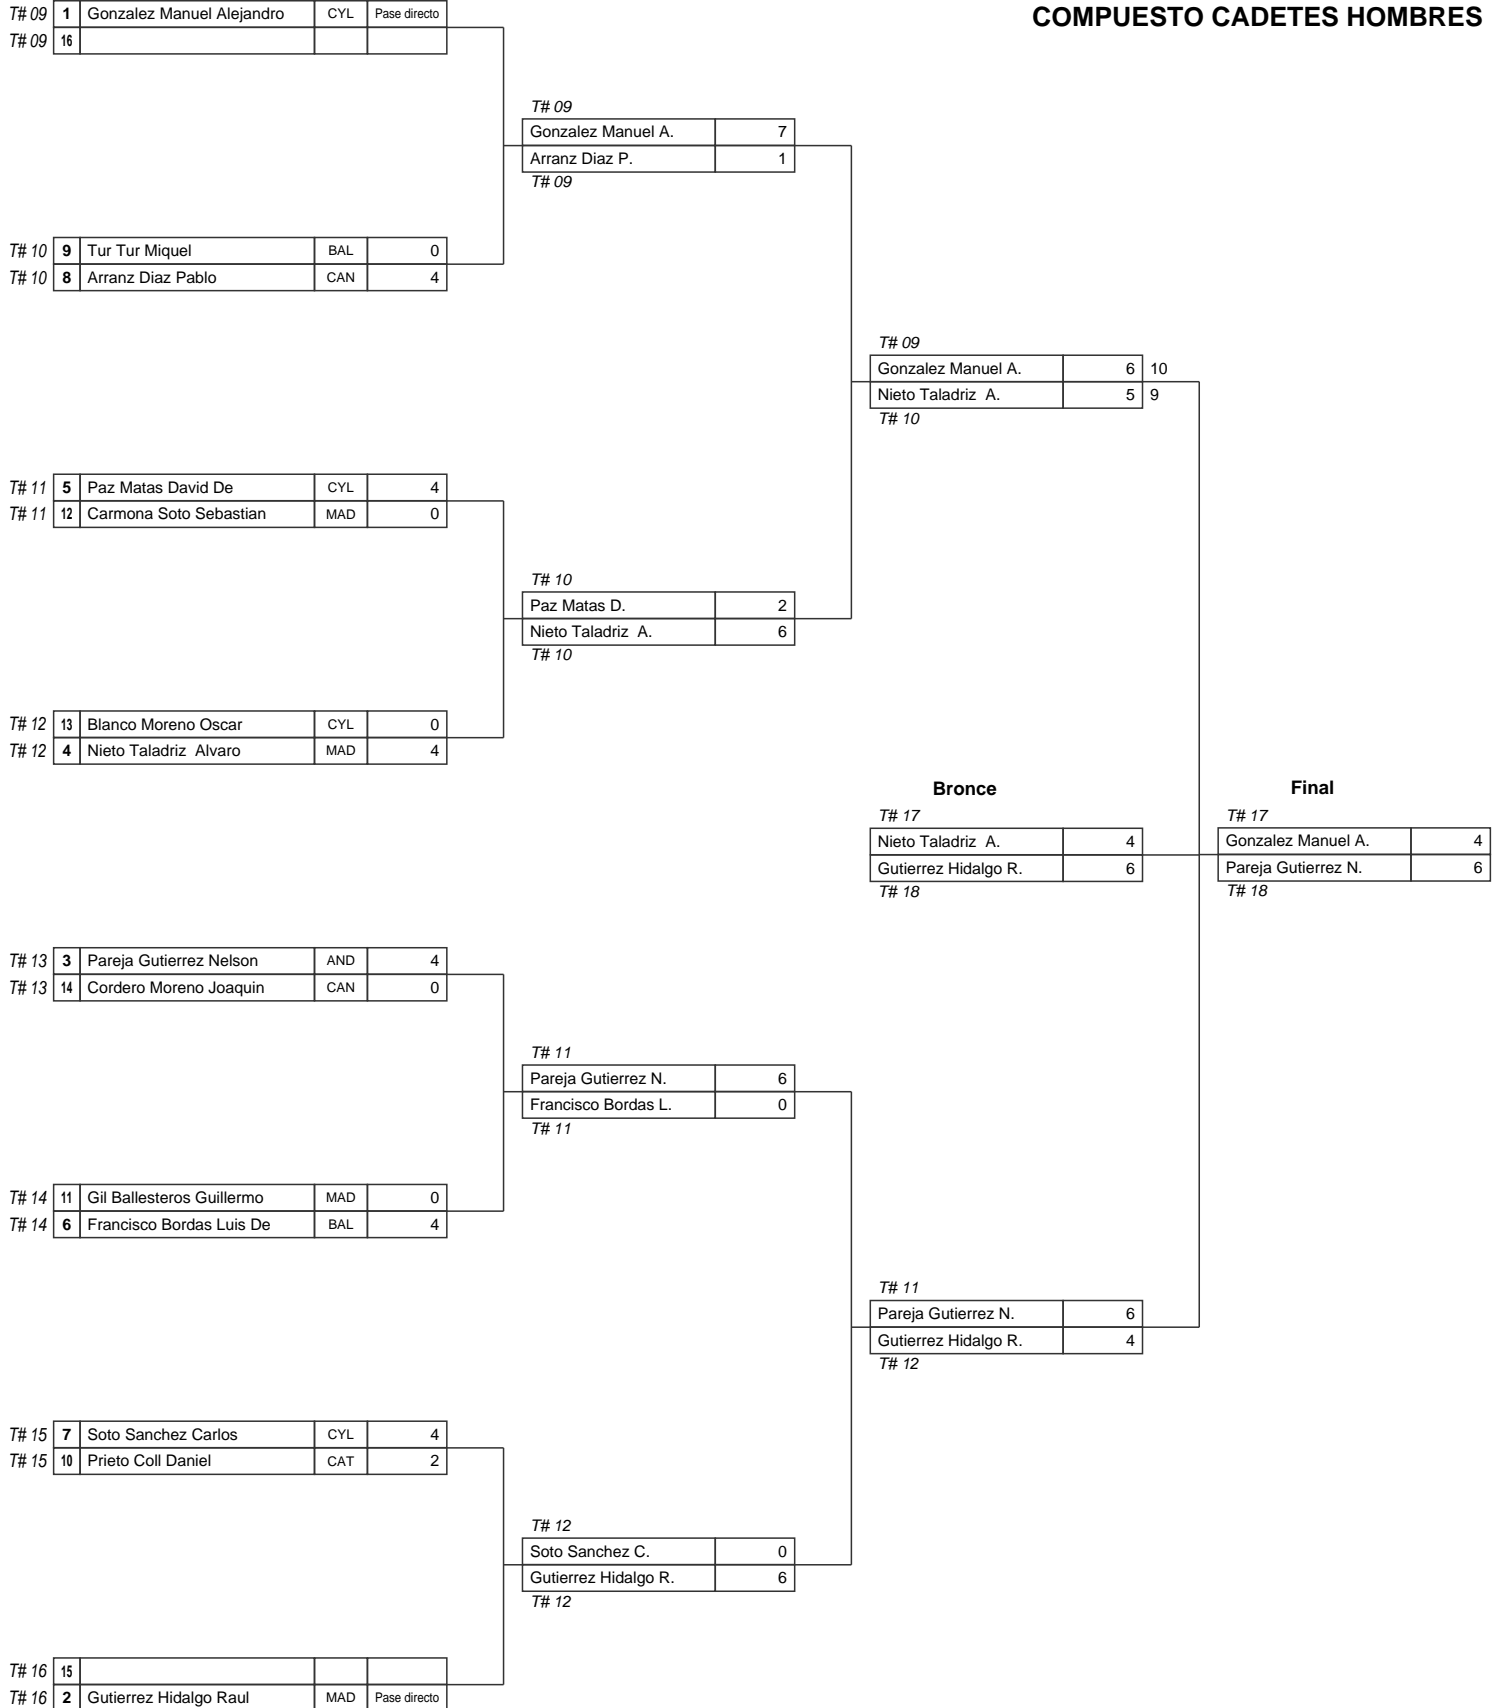

COMPUESTO CADETES HOMBRES

X CTO. ESPAÑA CADETES Y XXII CTO. ESPAÑA < 14 AÑOS

RFETA (ALEF1008)

CIUDAD DEPORTIVA ZAMORA, Del 24-07-2010 al 25-07-2010

RECURVO MENORES MUJERES

X CTO. ESPAÑA CADETES Y XXII CTO. ESPAÑA < 14 AÑOS