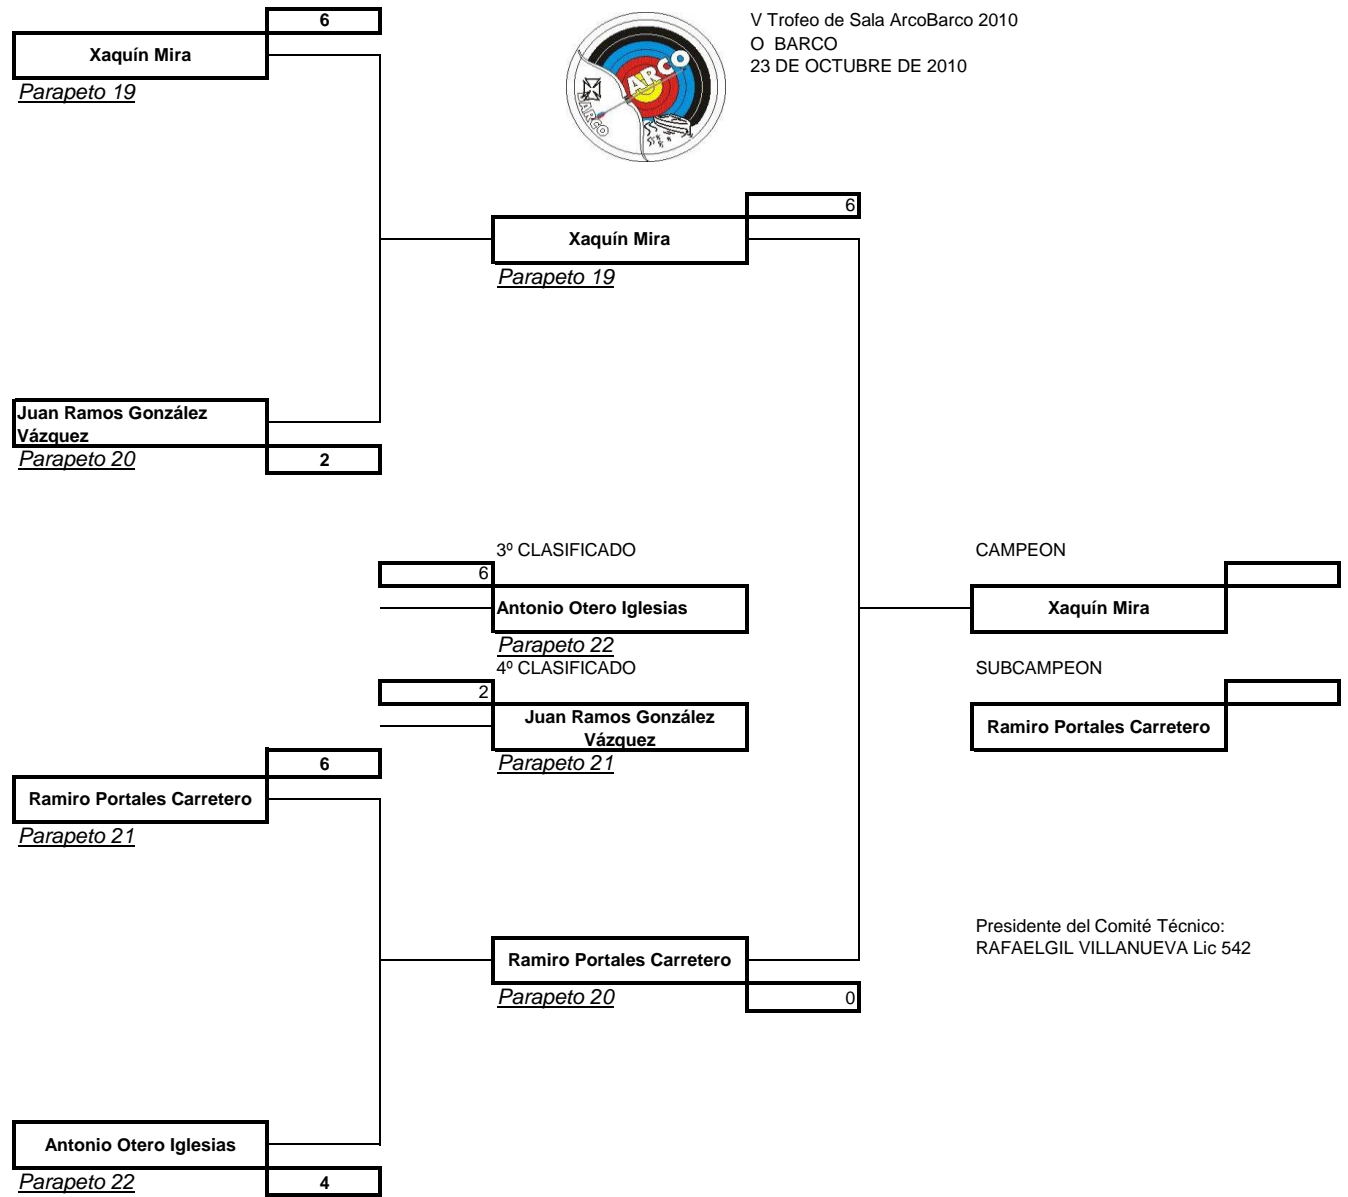

# COMPUESTO SENIOR CABALLERO

V Trofeo de Sala ArcoBarco 2010  
 O BARCO  
 23 DE OCTUBRE DE 2010

# RECURVO CADETES CABALLEROS

V Trofeo de Sala ArcoBarco 2010  
 O BARCO  
 23 DE OCTUBRE DE 2010

# RECURVO SENIOR CABALLEROS

V Trofeo de Sala ArcoBarco 2010  
 O BARCO  
 23 DE OCTUBRE DE 2010