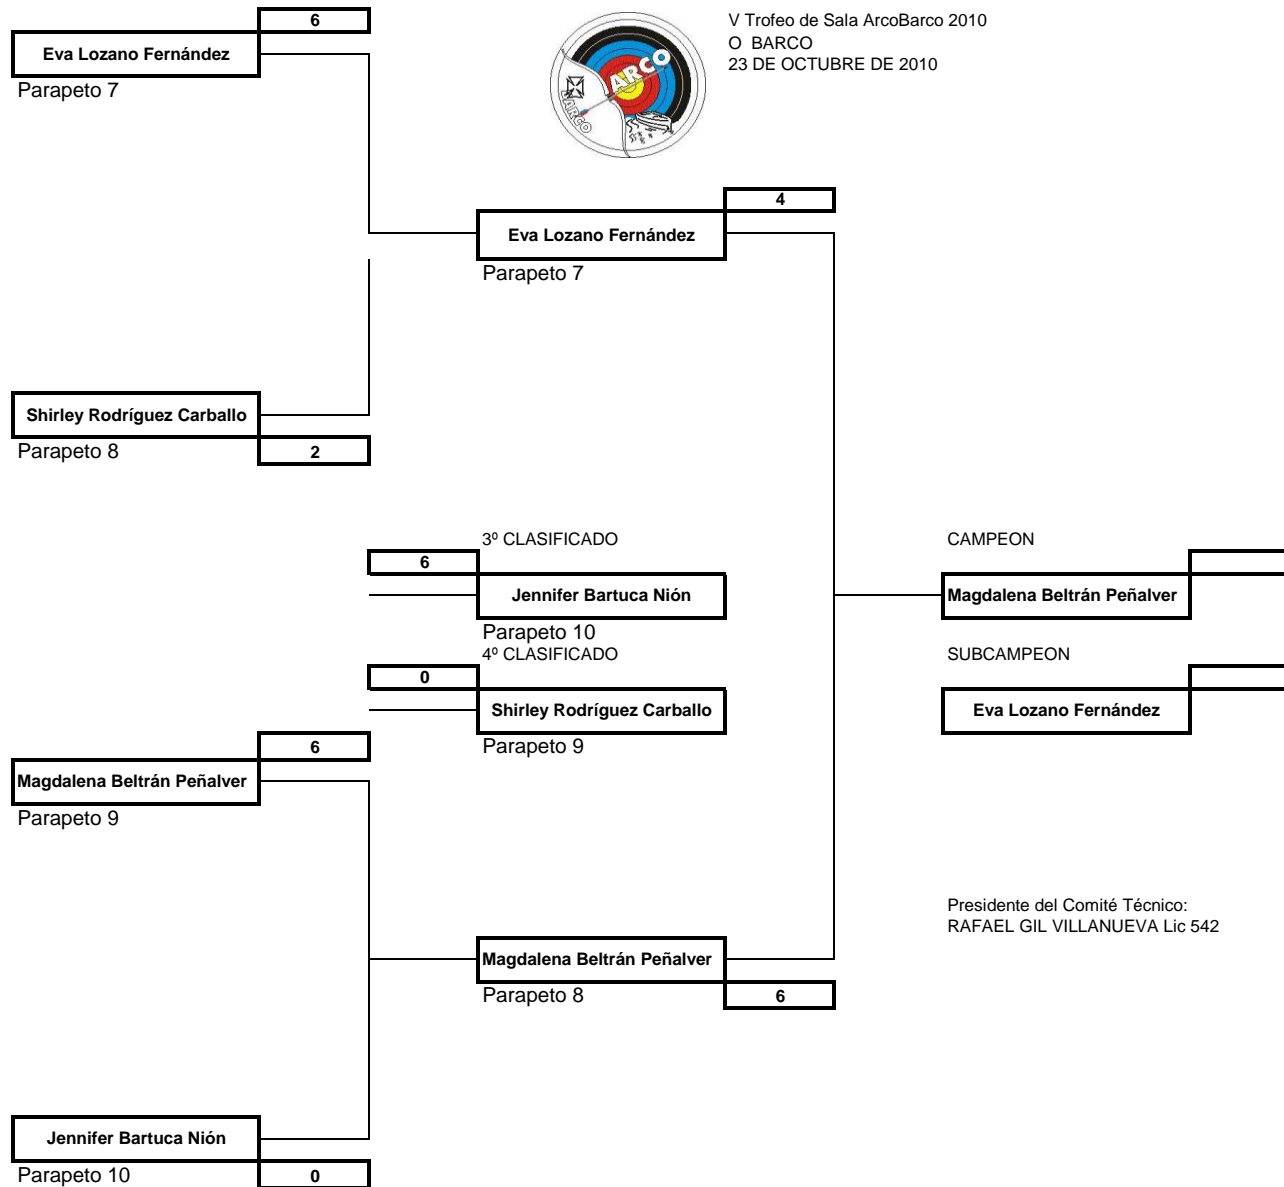

# COMPUESTO SENIOR CABALLERO

V Trofeo de Sala ArcoBarco 2010  
 O BARCO  
 23 DE OCTUBRE DE 2010

# RECURVO CADETES CABALLEROS

V Trofeo de Sala ArcoBarco 2010  
 O BARCO  
 23 DE OCTUBRE DE 2010

# RECURVO SENIOR CABALLEROS

V Trofeo de Sala ArcoBarco 2010  
 O BARCO  
 23 DE OCTUBRE DE 2010

# RECURVO SENIOR DAMAS

V Trofeo de Sala ArcoBarco 2010  
 O BARCO  
 23 DE OCTUBRE DE 2010

Presidente del Comité Técnico:  
 RAFAEL GIL VILLANUEVA Lic 542