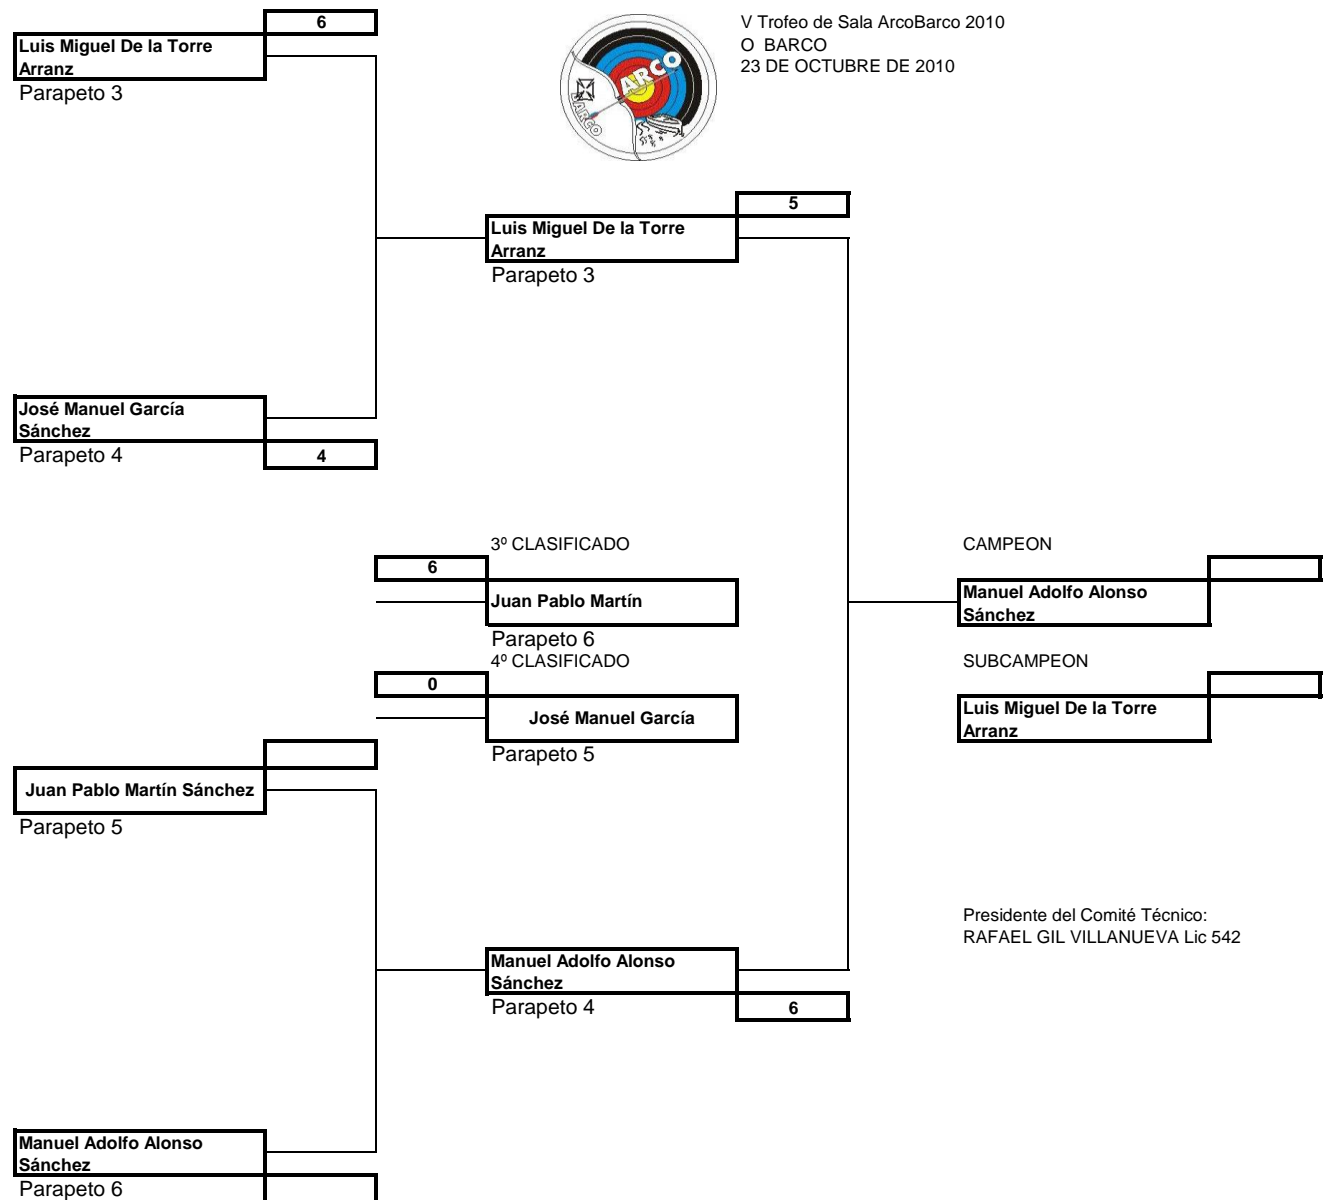

**RVC**  
**V TROFEO ARCO BARCO**  
**23 Octubre 2010**

**RVC**      **Recurvo Veterano Caballero**

		Dorsal	Nombre	Apellidos	Club	1ª	10	9	2ª	10	9	corte	10	9	cuar	10	9	semi	10	9	final	10	9	total	10	9					
RVC	36	1	11 A	Guillermo -	Corral Freire	Arco Narón	-	271	9	15	-	274	11	13	-	545	20	28	-	0	0	0	-	0	0	0	-	545	20	28	-
RVC	37	2	11 C	Pedro -	Carballo López	Lucus Augusti	-	249	6	11	-	271	12	10	-	520	18	21	-	0	0	0	-	0	0	0	-	520	18	21	-
RVC	38	3	10 A	Vicente -	García Pájaro	C.T.A. Ponferrada	-	253	11	6	-	252	6	8	-	505	17	14	-	0	0	0	-	0	0	0	-	505	17	14	-
RVC	39	4	10 C	Anxo -	Grandal d' Anglade	Arco Narón	-	244	11	4	-	243	8	11	-	487	19	15	-	0	0	0	-	0	0	0	-	487	19	15	-
RVC	40	5	10 B	Samuel -	Basanta Dopico	Arco Narón	-	249	5	11	-	224	6	3	-	473	11	14	-	0	0	0	-	0	0	0	-	473	11	14	-
RVC	41	6	09 D	Miguel -	Cid Alvarez	Lumelar	-	228	6	10	-	244	4	8	-	472	10	18	-	0	0	0	-	0	0	0	-	472	10	18	-
RVC	42	7	11 B	José Julio	Goikoetxea Boyero	Arco Narón	-	200	0	6	-	253	8	10	-	453	8	16	-	0	0	0	-	0	0	0	-	453	8	16	-

# COMPUESTO SENIOR CABALLERO

V Trofeo de Sala ArcoBarco 2010  
 O BARCO  
 23 DE OCTUBRE DE 2010