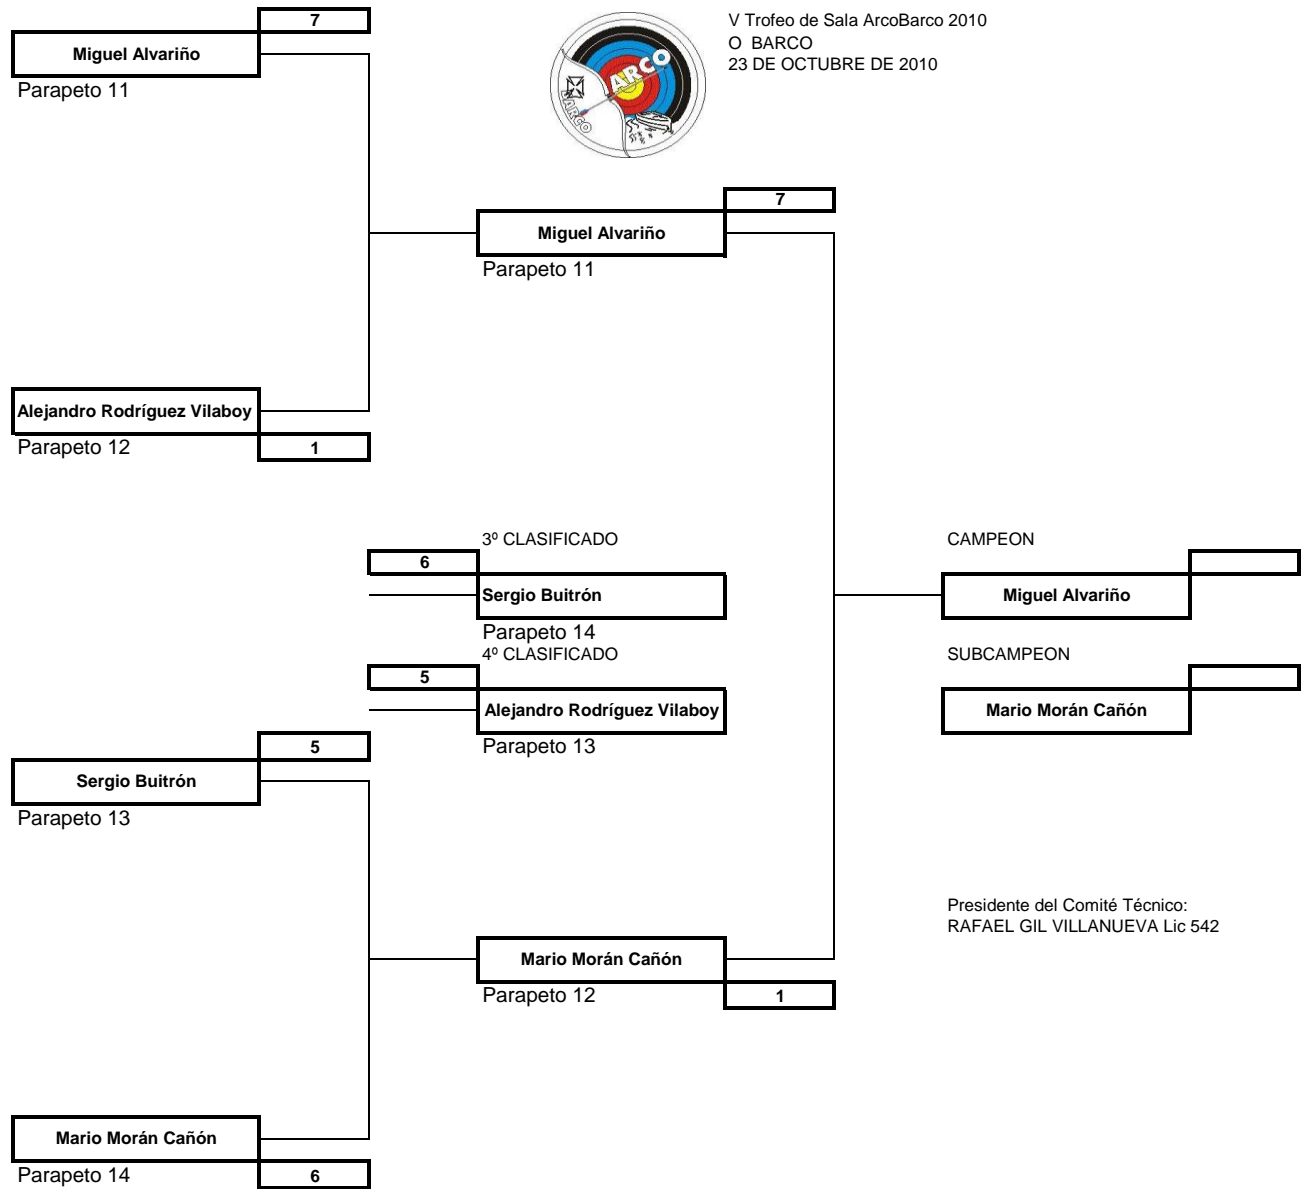

# COMPUESTO SENIOR CABALLERO

V Trofeo de Sala ArcoBarco 2010  
 O BARCO  
 23 DE OCTUBRE DE 2010

# RECURVO CADETES CABALLEROS

V Trofeo de Sala ArcoBarco 2010  
 O BARCO  
 23 DE OCTUBRE DE 2010

# RECURVO SENIOR CABALLEROS

V Trofeo de Sala ArcoBarco 2010  
 O BARCO  
 23 DE OCTUBRE DE 2010