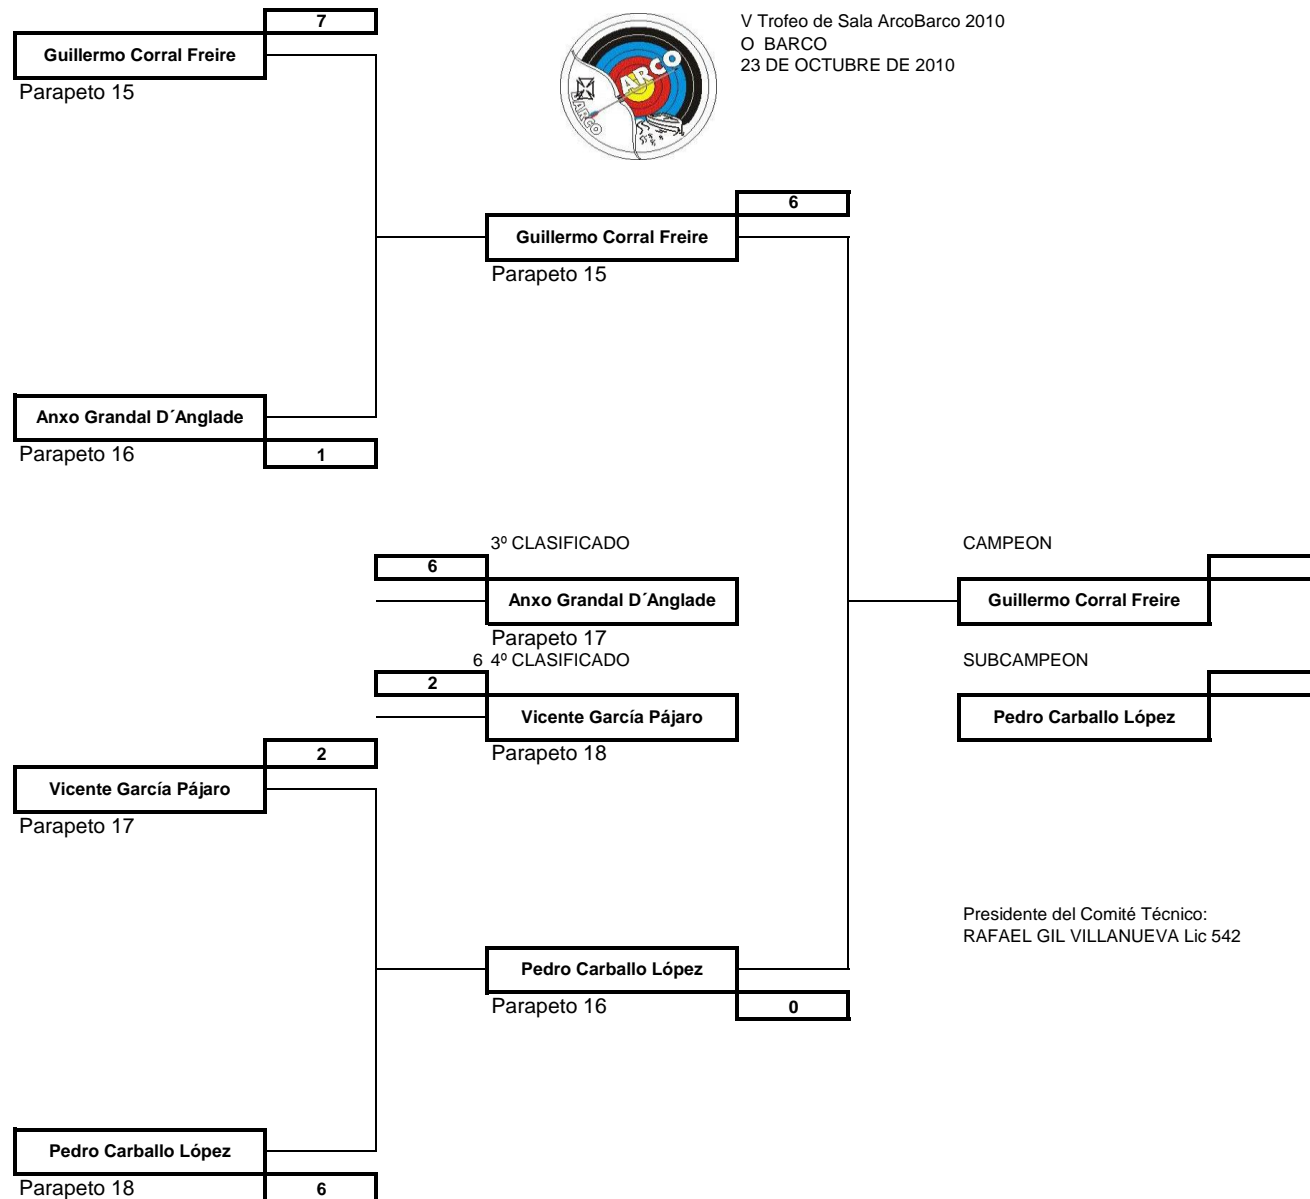

RECURVO VETERANOS CABALLEROS

V Trofeo de Sala ArcoBarco 2010
O BARCO
23 DE OCTUBRE DE 2010

Presidente del Comité Técnico:
RAFAEL GIL VILLANUEVA Lic 542